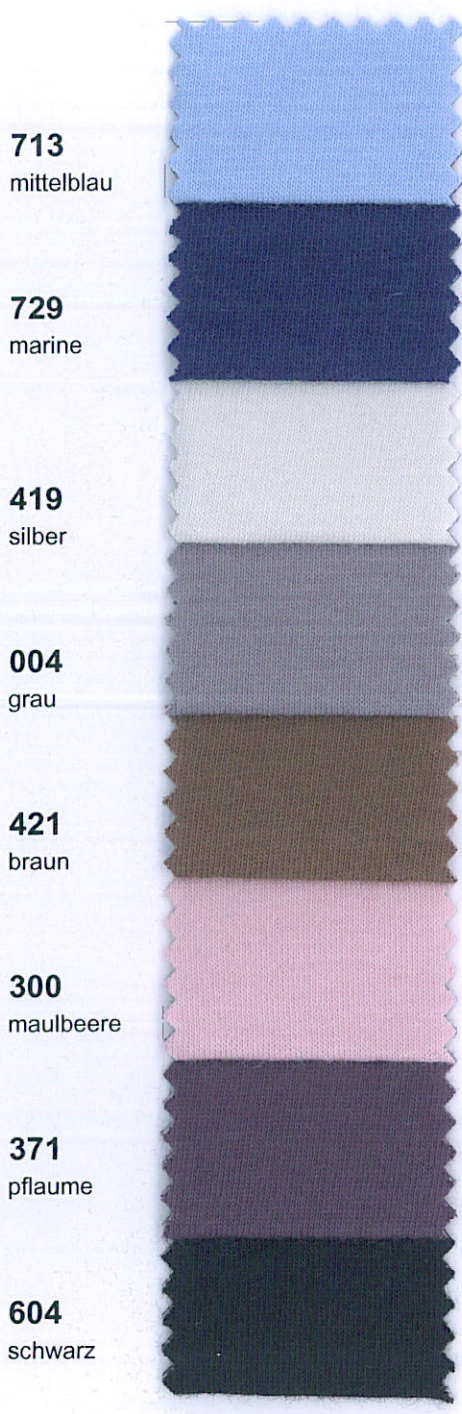

Edel-Jersey Elastan Spannbettuch
 Artikel-Nr. J 57 BL
 95 % supergekämmte Mako-Baumwolle, 5 % Elastan
 Öko-Tex-Standard 100

lieferbare Größen:
 100-120x200-220 cm
 140-160x200-220 cm
 180-200x200-220 cm

600
weiß

699
schnee

688
camel

646
weizen

623
apricot

234
papaya

064
rot

647
hellgrün

713
mittelblau

729
marine

419
silber

004
grau

421
braun

300
maulbeere

371
pflaume

604
schwarz